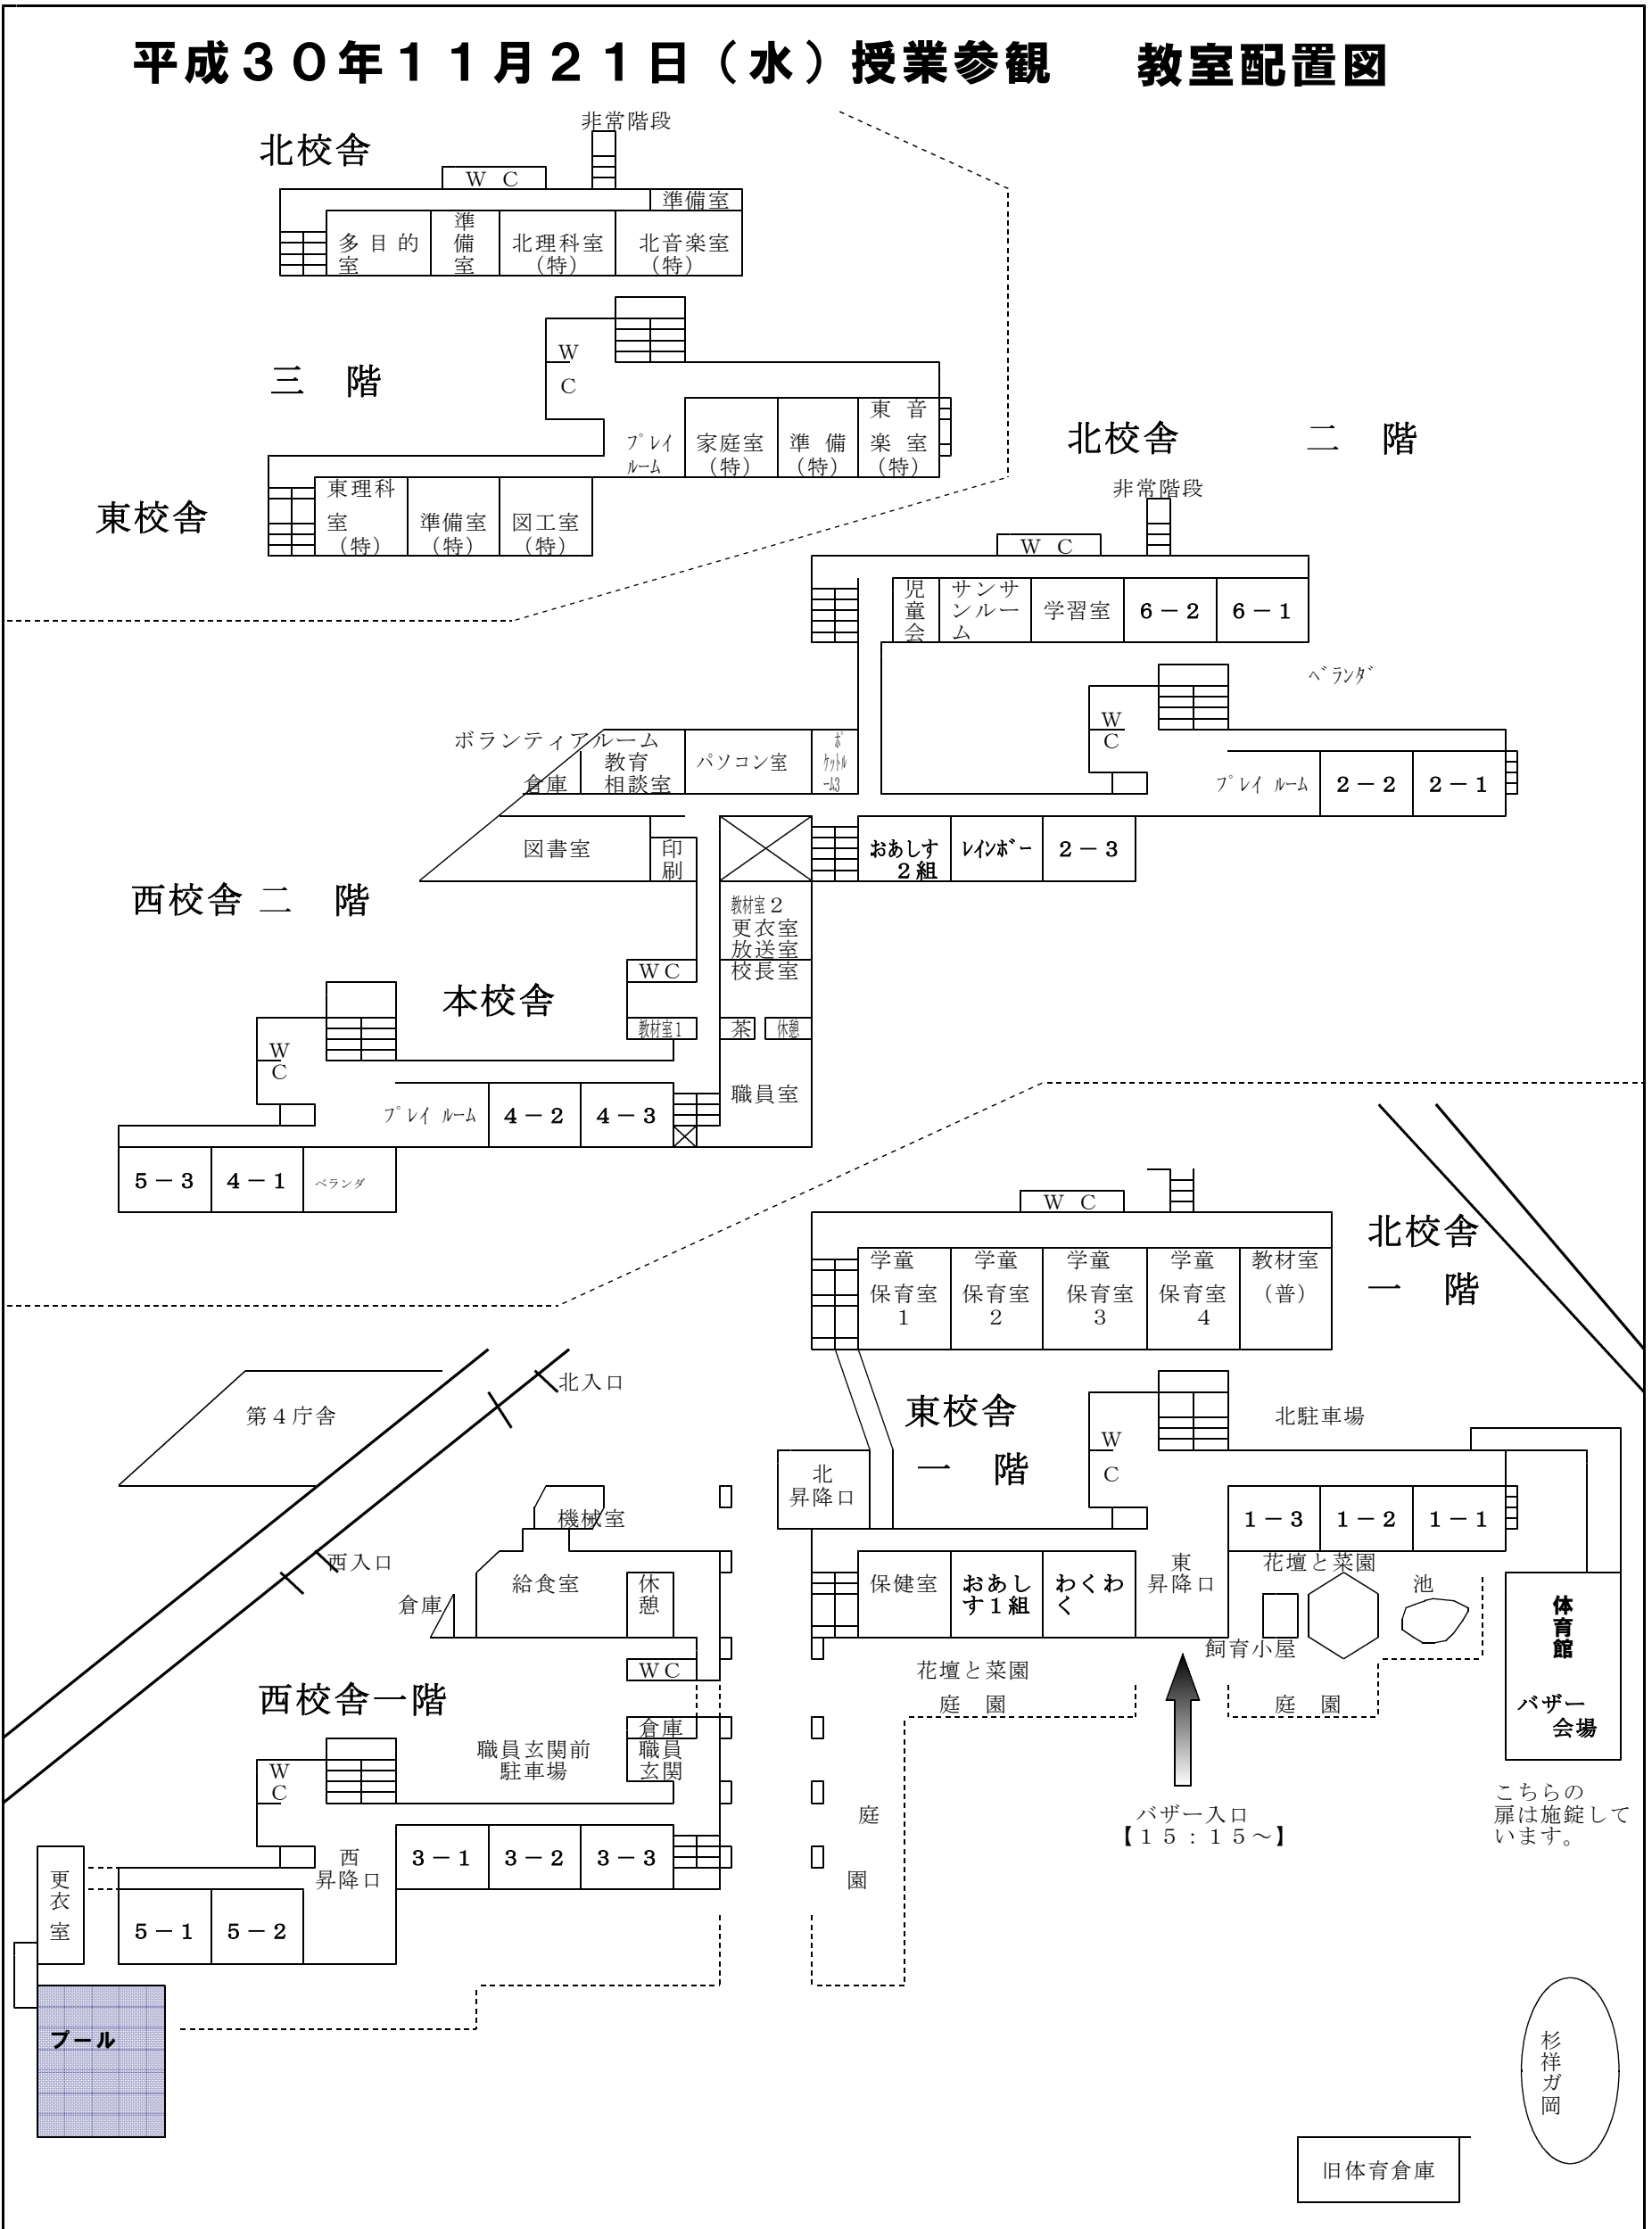

平成30年11月21日(水)授業参観

教室配置図

こちらの扉は施錠しています。

バザー入口
【15:15~】

杉祥方岡

旧体育倉庫